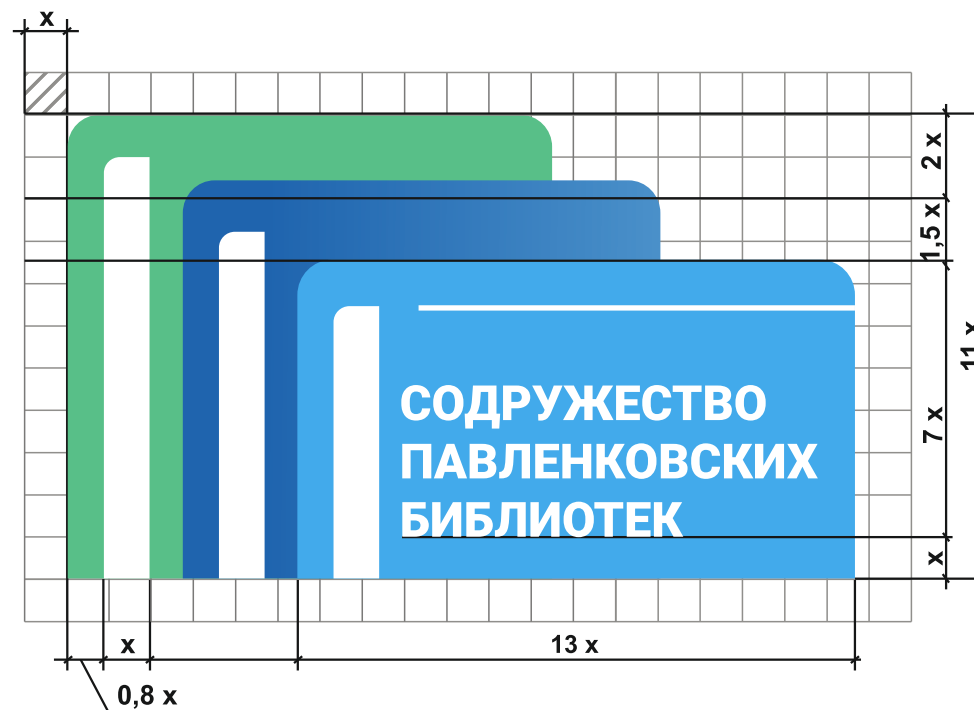

## ROBOTO Black

Представленные пропорции являются **неизменными**. Нельзя сужать или растягивать изображение

Любое искажение, растягивание, добавление эффектов или повороты **недопустимы**

Фоны, **нерекомендуемые** для размещения эмблемы