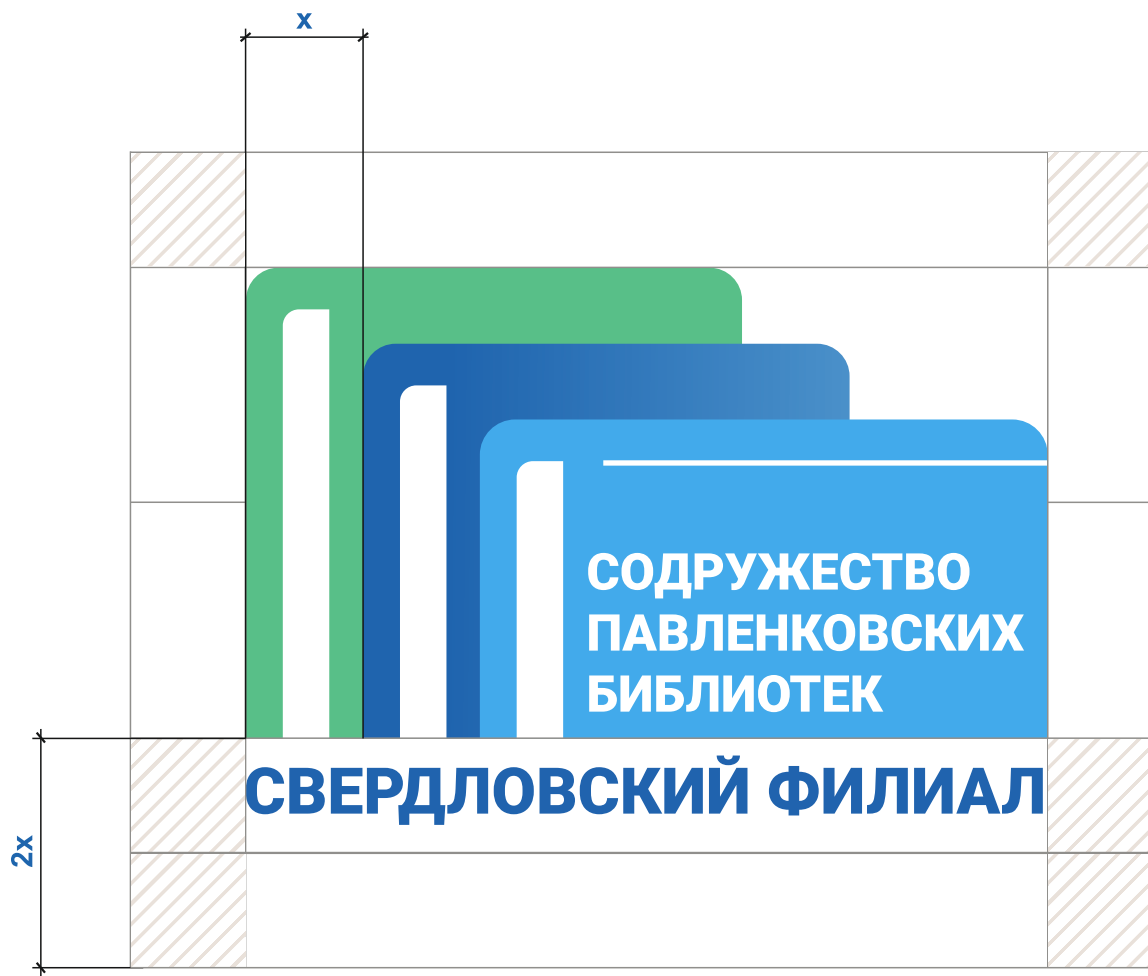

Мягкие, пастельные, родственные тона или белый цвет

Невыраженные принты или текстуры

**СВЕРДЛОВСКИЙ  
ФИЛИАЛ**

Не возбраняется перемещение блока «Свердловский филиал» **вправо** от знака

В случае, когда размер эмблемы уменьшается настолько, что текст становится нечитаемым, возможно использовать **только знак**

В редких случаях, если никакое из цветовых решений эмблемы не подходит для фона, возможно использование **линейного варианта**

В охранном поле эмблемы не должно находиться каких-либо посторонних надписей или изображений

## Визитка