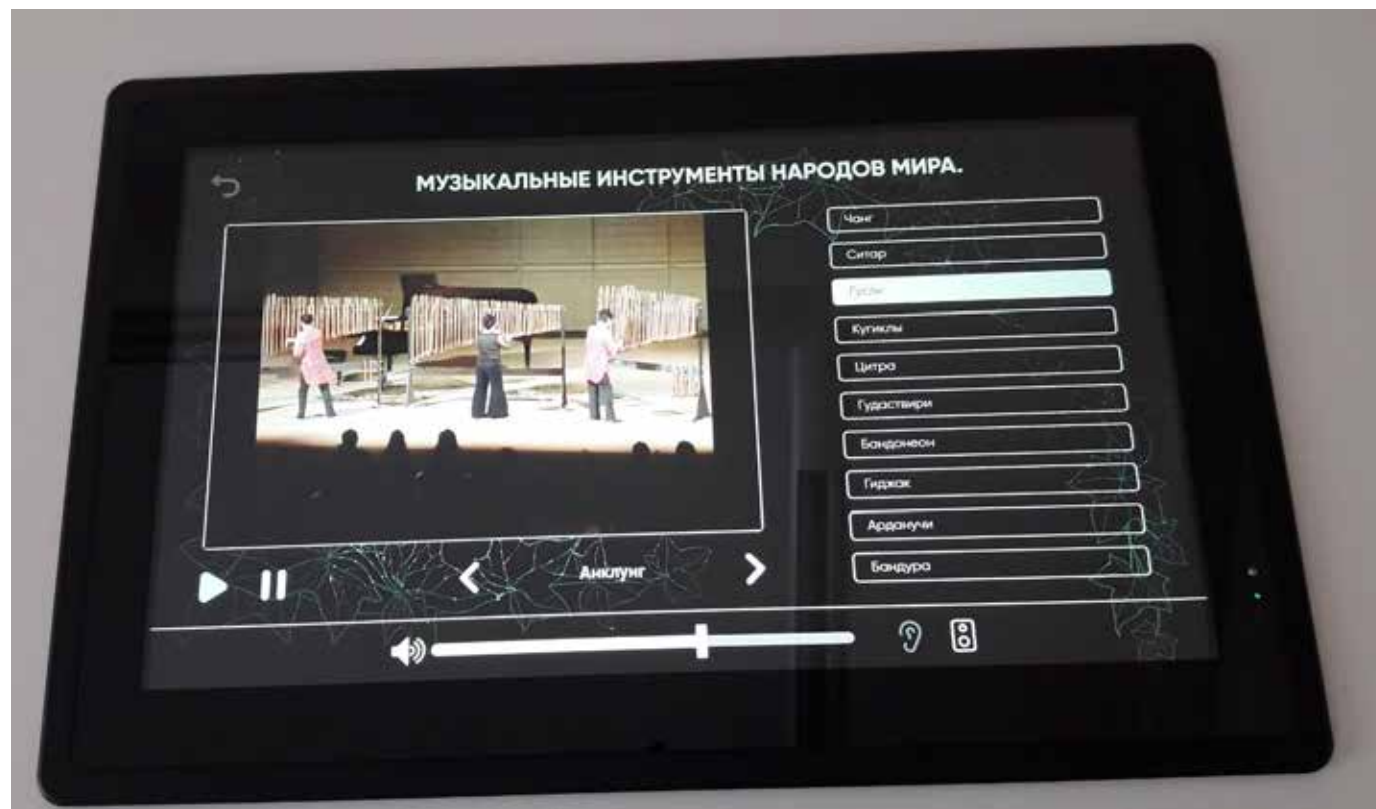

Дом-музей П.И. Чайковского в Алапаевске. Интерактивные киоски.